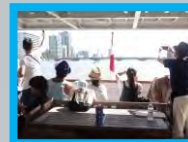

当所会員限定!!

信濃川クルーズ体験

万代テラスイベント

夏の信濃川を水上散歩しませんか??

“信濃川ウォーターシャトル”に乗船し、信濃川河口部や萬代橋、やすらぎ堤などを周遊するイベントを開催します。今年は夕方からのサンセットクルージング! 発船場所の“万代テラス”では、ファミリー等で楽しめる各種イベントも開催します!

当所会員の皆様には優先的に乗船申込の受付をいたします。ぜひ皆様のお申込みをお待ちしております。

日時

令和元年 8月 25日 (日)

クルーズ体験 1回目:16:00~16:50 2回目:17:00~17:50 3回目:18:00~18:50

場所

万代テラス 臨時乗船場

参加費

無料 (要事前申込)

定員