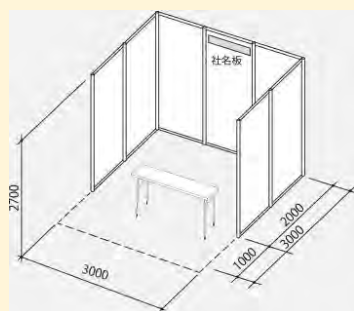

詳細・出展申込は下記URLをクリック↓
<https://www.niigata-bizexpo.jp/>

出展小間サイズ・料金例

※他のプランについては展示会ウェブサイトをご覧ください。

基礎小間A 3m
86,400円(税込)

付属設備

- ・システムパネル・社名板パネル・コンセント1ヶ(500W)
- ・テーブル1台(d450×w1800)

基礎小間B 2m
54,000円(税込)

助成金の申請希望の方は下記
QRコードまたはメールでお申込み
ください。申請に必要な書類を
お送りします。