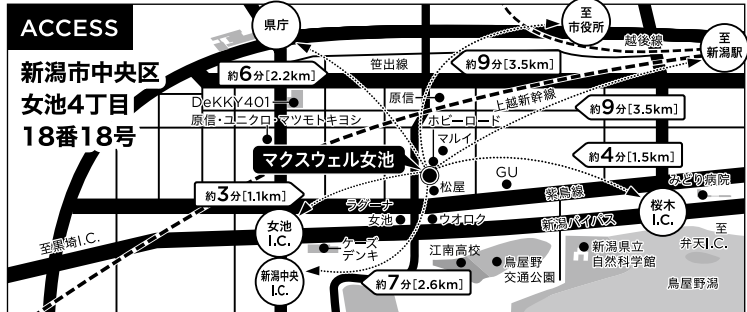

当日は、県内各地から集まった小学生や社会人など186名が5部門に分かれて、個人総合競技・読上暗算競

優勝目指し、そろばん技能を競う

新潟県珠算競技大会

そろばんの振興と技術の向上を図ることを目的に、11月11日、新潟県商工会議所連合会と新潟県珠算振興会、当所の主催で第71回新潟県珠算競技大会を、学生総合プラザSTEPで開催しました。

練習の成果を発揮！真剣にそろばんを弾く競技者

技・読上算競技・フラッシュ暗算競技の技能を競いました。各競技優勝者は別表のとおりです。

抜群のアクセスで“働き方改革”しませんか？ 「女池4丁目」に利便性に優れたテナント・オフィスビルがオープン！

テナント募集

- 15坪～34坪
- 平面駐車場 110台
- 融雪完備

マクスウェル女池

【物件概要】賃料15万円～(税抜き)  
 ●物件名:マクスウェル女池 ●所在地/新潟市中央区女池4丁目18番18号 ●構造/鉄骨造3階建:1階店舗、2・3階オフィス ●全16室 ●専有面積/49.72㎡(15坪)～115.26㎡(34坪) ●賃料(税抜き)/150,000円～340,000円 ●敷金/賃料の6ヶ月分 ●管理費/賃料を含む※一部実費精算 ●駐車場台数/110台 ●駐車場(税抜き)/7,000円/台、[軽]6,000円/台(一部区画) ●竣工/平成29年5月31日 ●取引/賃主