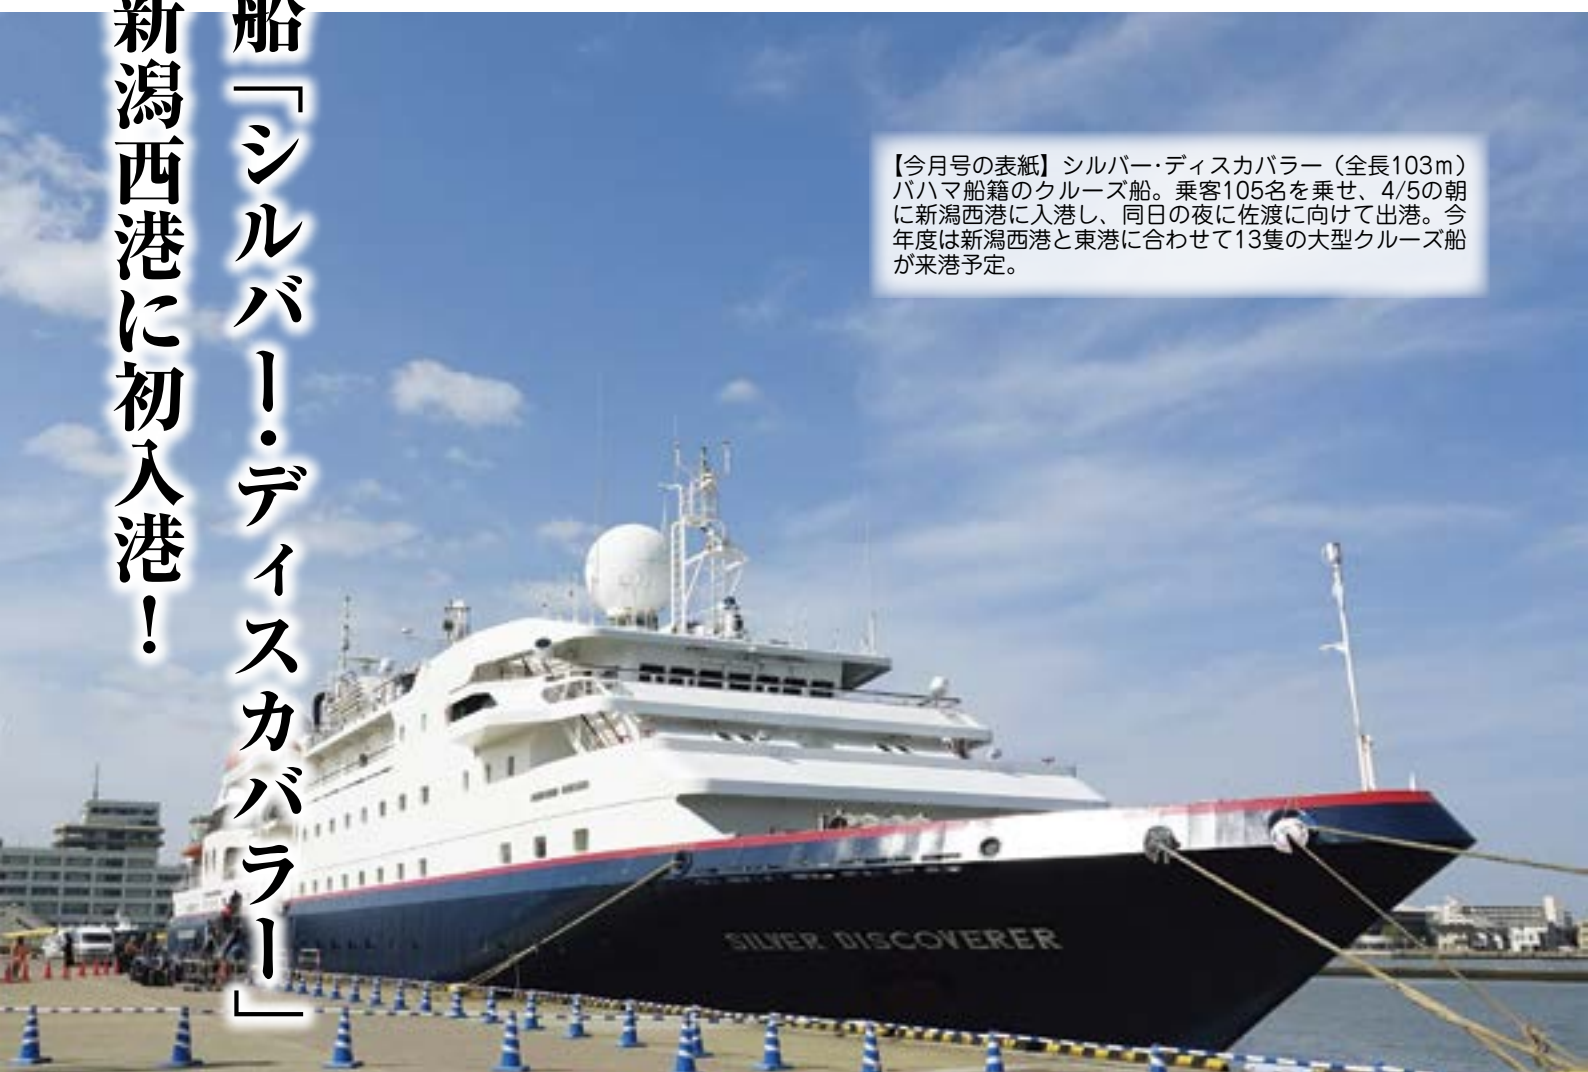

5月

2018
No.922

新潟商工会議所

会報

外国客船「シルバー・ディスカバラー」
新潟西港に初入港！

【今月号の表紙】シルバー・ディスカバラー（全長103m）バハマ船籍のクルーズ船。乗客105名を乗せ、4/5の朝に新潟西港に入港し、同日の夜に佐渡に向けて出港。今年度は新潟西港と東港に合わせて13隻の大型クルーズ船が来港予定。

今月の目次

新潟まつり第1回全体会議・・・2	経営ニュースプラス・・・8
商業部会 ほか・・・3	新潟市早期景気観測調査・・・9
国際貿易委員会 ほか・・・4	開港150周年記念連載、医療コラム・・・10
華つなぐ道 ほか・・・5	随想 砂山、行政等からのお知らせ・・・11
会員ねっとwork、新入会員紹介・・・6-7	会議所からのお知らせ・・・12