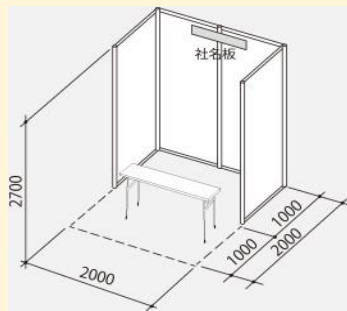

## 出展小間サイズ・料金例

※他のプランについては展示会ウェブサイトをご覧ください。

基礎小間A 3m  
86,400円(税込)

付属設備

- ・システムパネル・社名板パネル・コンセント1ヶ(500W)
- ・テーブル1台(d450×w1800)

基礎小間B 2m  
54,000円(税込)

助成金の申請希望の方は下記  
QRコードまたはメールでお申込み  
ください。申請に必要な書類を  
お送りします。