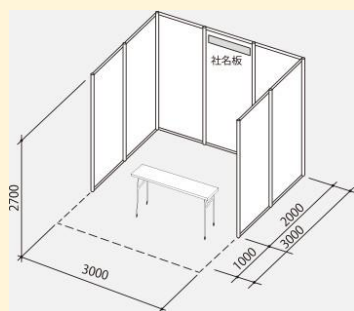

## 出展小間サイズ・料金例

※他のプランについては展示会ウェブサイトをご覧ください。

基礎小間A 3m  
86,400円(税込)

付属設備

- ・システムパネル・社名板パネル・コンセント1ヶ(500W)
- ・テーブル1台(d450×w1800)

基礎小間B 2m  
54,000円(税込)

助成金の申請希望の方は下記  
QRコードまたはメールでお申込み  
ください。申請に必要な書類を  
お送りします。